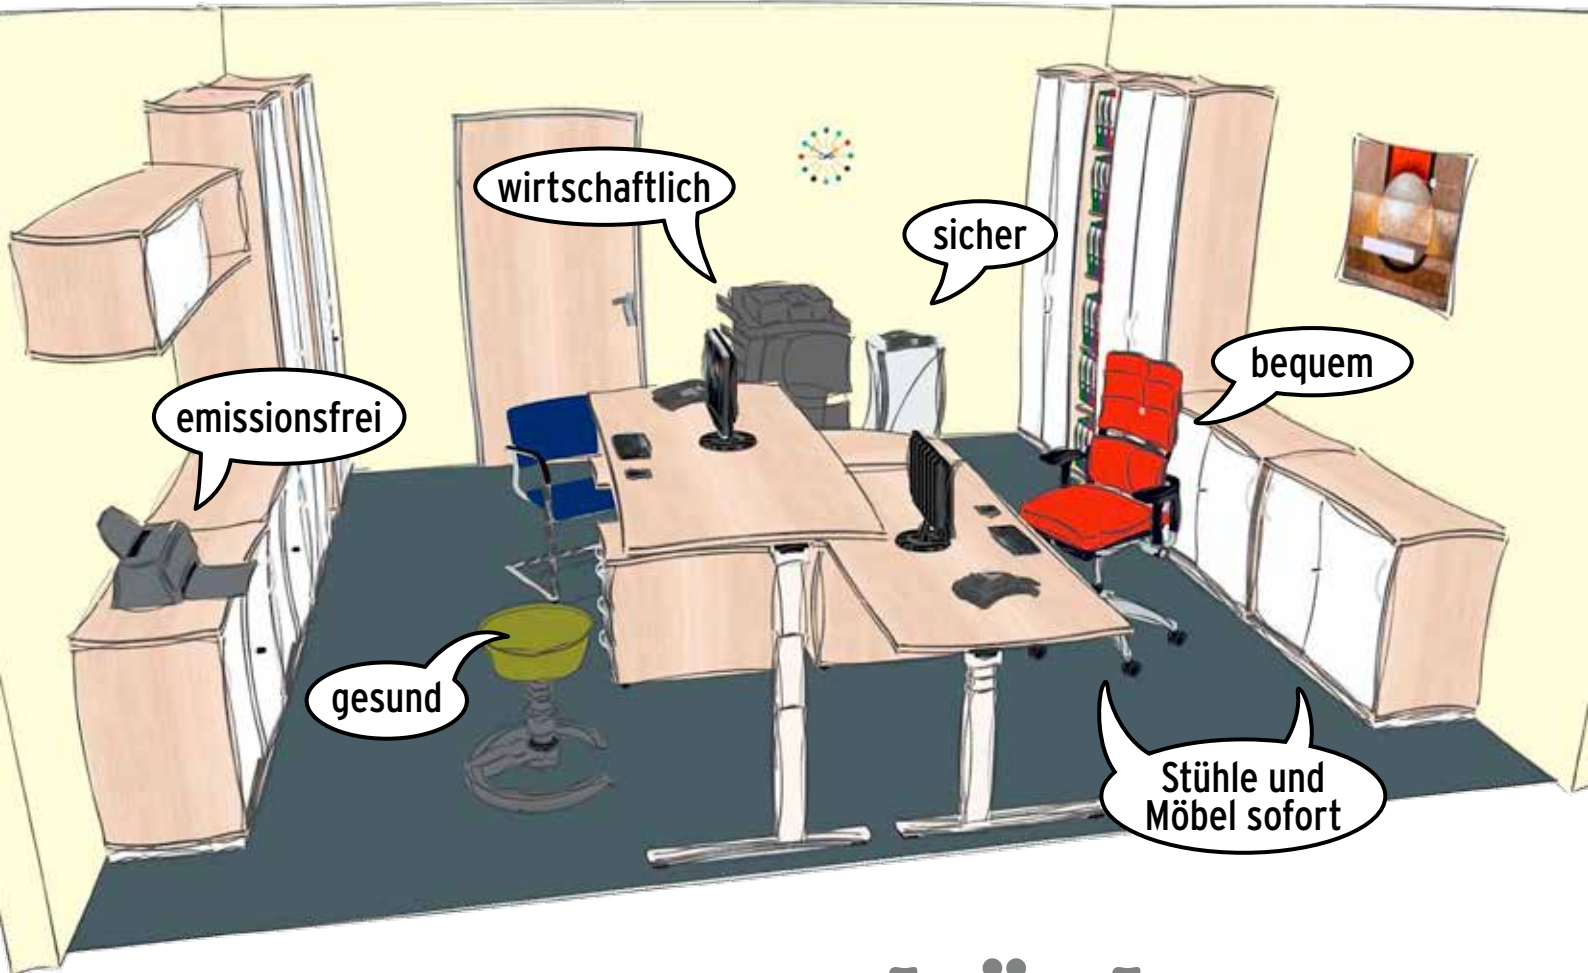

Mein Büro. Passt.

planen und einrichten
kopieren und drucken

höchemer
bürotechnik

Mein Büro. Emissionsfrei.

DER „ALLESKÖNNER“

BROTHER MFC-J6720DW

- ✓ Drucken, Faxen, Kopieren, Scannen
- ✓ DIN A3, DIN A4
- ✓ Vorlagenglas bis zu DIN A3
- ✓ Duplexdruck, Netzwerk, WLAN
- ✓ 2 Papierkassetten á 250 Blatt